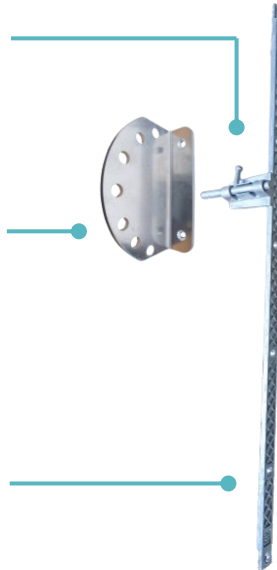

### LOCHPLATINE

Länge 110 mm

Breite 40 mm

Höhe 55 mm

### STANGE

Länge 485 mm

Breite 15 mm

Mit 2 Schrauben und Sperrklinke  
verkauft

0,350 KG

Aluminium

Für 18 oder 20mm Lamellen